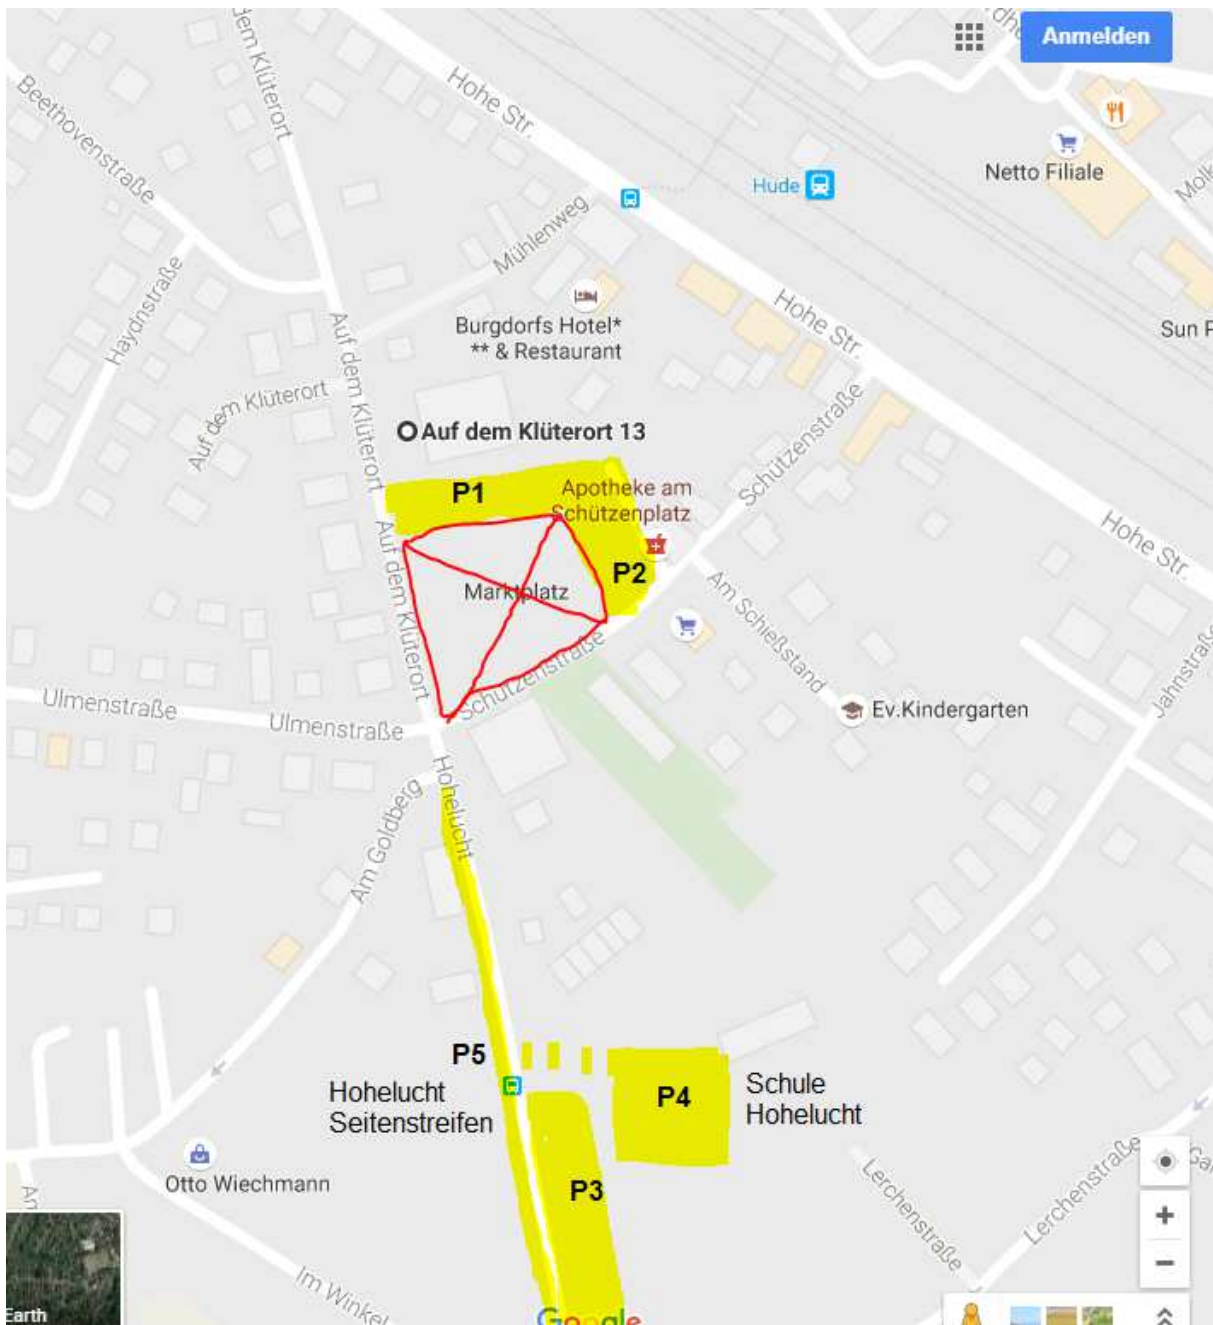

Hallenbad Hude, Auf dem Klüterort 13, 27798 Hude

Liebe Teilnehmer und Fahrer,

da am Samstag den 26.11.2016 ein großer Teil des Parkplatzes am Hallenbad Hude gesperrt ist, bitten wir Sie, mit **Fahrgemeinschaften** zu kommen und folgende Parkmöglichkeiten in Anspruch zu nehmen.

P1: Parkplatz am Hallenbad / Schützenplatz / Marktplatz – Zufahrt über: **Auf dem Klüterort**

P2: Pendlerparkplatz – Zufahrt über: **Schützenstraße**

P3: Busparkplatz vor der Schule Hohelucht – **Parkordnung:** senkrecht zur Straße Hohelucht!

P4: Lehrerparkplatz vor der Schule Hohelucht

P5: Auf dem Seitenstreifen an der Straße: Hohelucht (Parkbuchten)

Hinweis: Bitte parken sie auf den freien Stellflächen **dicht nebeneinander**, damit möglichst viele Fahrer einen Parkplatz bekommen. Vielen Dank!